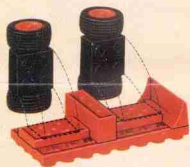

TENTE

RUTA
ROAD
ROUTE
WEG

GASOLINERA Y CAMION CISTERNA

1

2

3

4

5

0692

TENTE

RUTA
ROAD
ROUTE
WEG

GASOLINERA

Fabricado por EXIN-LINES BROS. S.A. Barcelona
MADE IN SPAIN. Protegido por patentes nacionales y extranjeras.

LA TENTE TECA
www.laenteteca.com

Photo: S.A. de Model 77