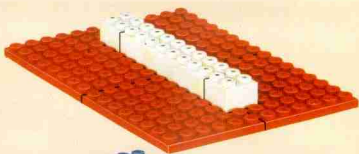

TENTE

RUTA
ROAD
ROUTE
WEG

GASOLINERA Y CAMION CISTERNA

1

2

3

4

5

0692

TENTE

RUTA
ROAD
ROUTE
WEG

GASOLINERA

Fabricado por EXIN-LINES BROS. S.A. Barcelona
MADE IN SPAIN. Protegido por patentes nacionales y extranjeras.

LA TENTE TECA
www.laenteteca.com

Photo: S.A. de Model 77