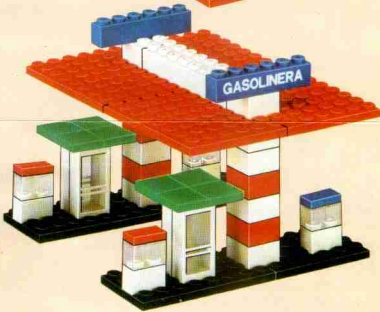

TENTE

RUTA
ROAD
ROUTE
WEG

GASOLINERA Y CAMION CISTERNA

1

2

3

4

5

0692

TENTE

RUTA
ROAD
ROUTE
WEG

GASOLINERA

Fabricado por EXIN-LINES BROS. S.A. Barcelona
MADE IN SPAIN. Protegido por patentes nacionales y extranjeras.

LA TENTE TECA
www.laenteteca.com

Photo: S.A. de Model 77