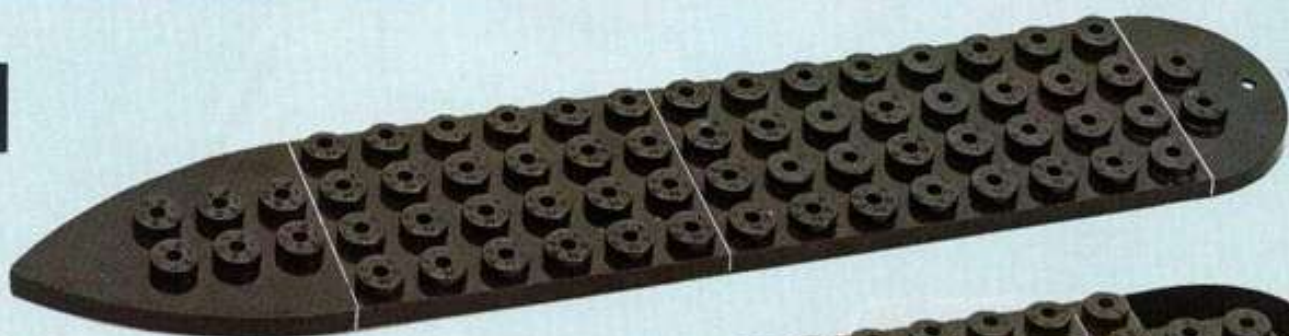

TENTE

BARCO DE RESCATE
RESCUE SHIP
NAVE DI SALVATAGGIO
BATEAU DE SAUVETAGE
HILFSSCHIFF

1